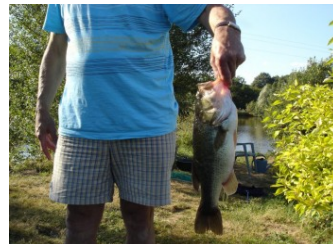

LOCATION VACANCES ALLIER

Gîte N°G11000 - de Pêche du Lieu Sorbier
Lieu Sorbier - 03160 BOURBON-L'ARCHAMBAULT

Édité le 20/09/2017 - Saison 2017

Capacité : 4 personnes

Nombre de chambres : 2

Surface habitable : 60 m²