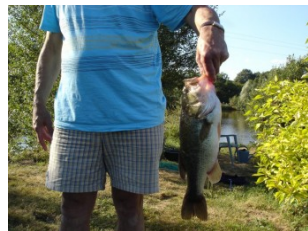

LOCATION VACANCES ALLIER

Gîte N°G11000 - de Pêche du Lieu Sorbier
Lieu Sorbier - 03160 BOURBON-L'ARCHAMBAULT

Édité le 28/07/2017 - Saison 2017

Capacité : 4 personnes

Nombre de chambres : 2

Surface habitable : 60 m²