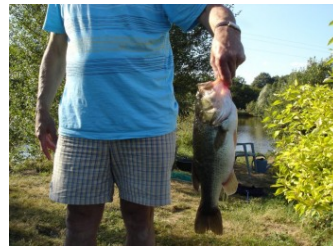

LOCATION VACANCES ALLIER

Gîte N°G11000 - de Pêche du Lieu Sorbier
Lieu Sorbier - 03160 BOURBON-L'ARCHAMBAULT

Édité le 22/11/2017 - Saison 2017

Capacité : 4 personnes

Nombre de chambres : 2

Surface habitable : 60 m²