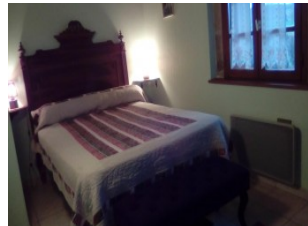

LOCATION VACANCES ALLIER

Gîte N°G11000 - de Pêche du Lieu Sorbier
Lieu Sorbier - 03160 BOURBON-L'ARCHAMBAULT

Édité le 28/07/2017 - Saison 2017

Capacité : 4 personnes

Nombre de chambres : 2

Surface habitable : 60 m²